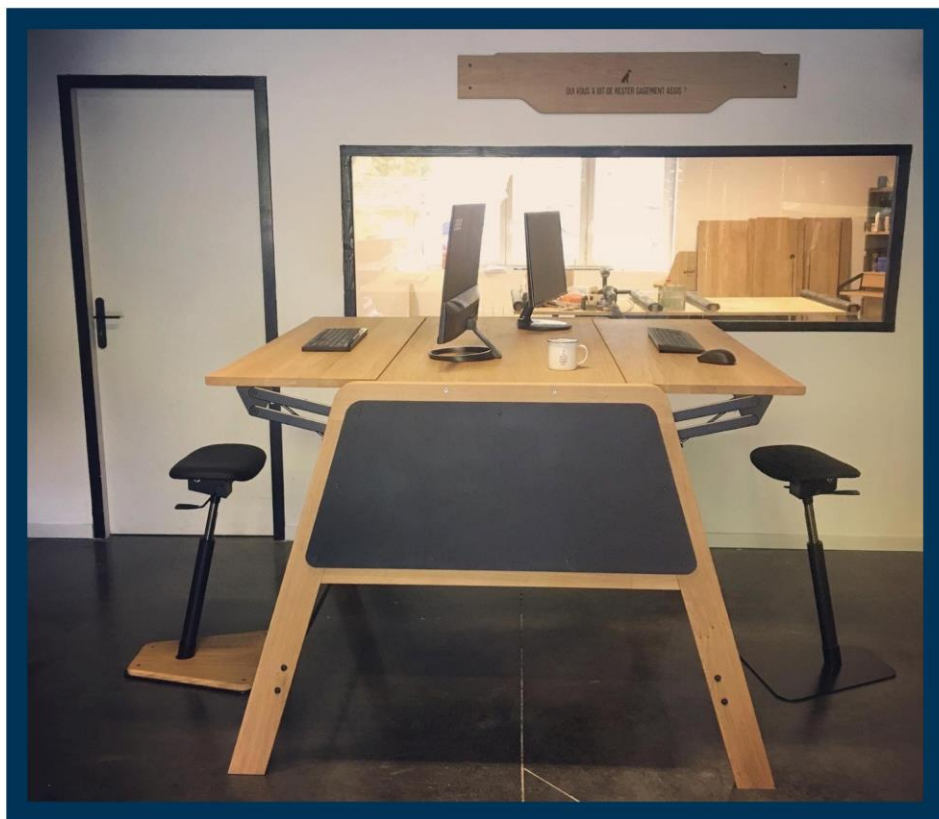

Will & Walt

WORKING
ALTERNATIVES

FLIPBOARD F2F

Le FLIPBOARD FACE to FACE, a été imaginé pour faire vivre cette expérience utilisateur "Unique" à l'ensemble de vos collaborateurs.
Ilôt de 2 personnes en vis à vis - chaque utilisateur peut choisir, de façon indépendante, sa position de travail, sans rompre l'échange et la collaboration.
Le FACE to FACE répond à des problématiques d'aménagement et d'optimisation de l'espace. Il peut se connecter pour créer des BENCHS de 4, 6 ou 8 personnes (et plus encore).

Se mettre en mouvement ensemble!
Pour une meilleure qualité de vie au travail....

arno@willandwalt.com - www.willandwalt.com

CHÊNE Massif - origine France/Certifié PEFC - Traité à l'huile/cire naturelle
* Possibilité des plateaux en stratifié chêne - nous consulter
ACIER peint (couleur au choix suivant minimums quantité)

Configuration de base :

Chêne Massif
Acier peint Noir

Dimensions :