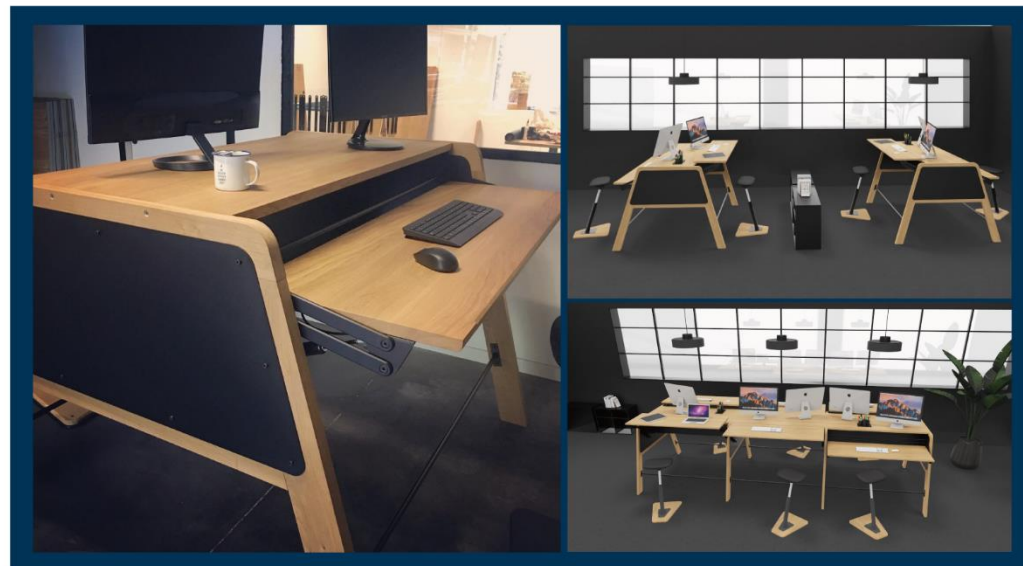

Will & Walt

WORKING
ALTERNATIVES

FLIPBOARD F2F

Le FLIPBOARD FACE to FACE, a été imaginé pour faire vivre cette expérience utilisateur "Unique" à l'ensemble de vos collaborateurs.
Ilôt de 2 personnes en vis à vis - chaque utilisateur peut choisir, de façon indépendante, sa position de travail, sans rompre l'échange et la collaboration.
Le FACE to FACE répond à des problématiques d'aménagement et d'optimisation de l'espace. Il peut se connecter pour créer des BENCHS de 4, 6 ou 8 personnes (et plus encore).

Se mettre en mouvement ensemble!
Pour une meilleure qualité de vie au travail....

arno@willandwalt.com - www.willandwalt.com

CHÊNE Massif - origine France/Certifié PEFC - Traité à l'huile/cire naturelle
* Possibilité des plateaux en stratifié chêne - nous consulter
ACIER peint (couleur au choix suivant minimums quantité)

Configuration de base :

Chêne Massif
Acier peint Noir

Dimensions :