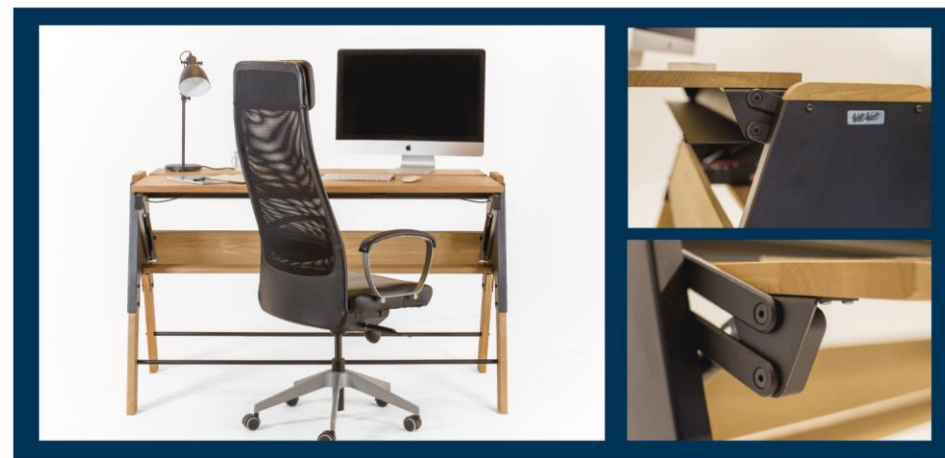

Will & Walt

WORKING
ALTERNATIVES

FLIPBOARD Evo

Le FLIPBOARD Evo a été conçu pour vous accompagner dans le changement. et suivre vos envies.

Toujours dans l'ADN WILL&WALT, ce nouveau FLIPBOARD intègre à son tour le FLIPSYSTEM, vous garantissant ainsi la même modularité posturale et donc, les mêmes bienfaits quotidiens pour votre santé.

QU'EST-CE QUI CHANGE VRAIMENT?

Nous avons développé un système simple, qui vous permet d'envisager le changement de façon plus progressive en fonction de votre personnalité et de votre morphologie.

Le FLIPBOARD est maintenant réglable en hauteur, afin de s'adapter au mieux à votre choix d'assise. (de 85 cm à 110 cm - hauteur de référence définie au montage, plateaux à plat)

Vous allez oser de nouvelles positions!

CHÊNE Massif - origine France/Certifié PEFC - Traité à l'huile/cire naturelle
* Possibilité des plateaux en stratifié chêne - nous consulter
ACIER peint (couleur au choix suivant minimums quantité)

Configuration de base :

Chêne Massif
Acier peint Noir

Goulotte Acier
pour gestion des cables

Dimensions :

850 / 1100 mm
(réglage tous les 50 mm)

1520 mm

880 mm

800 mm