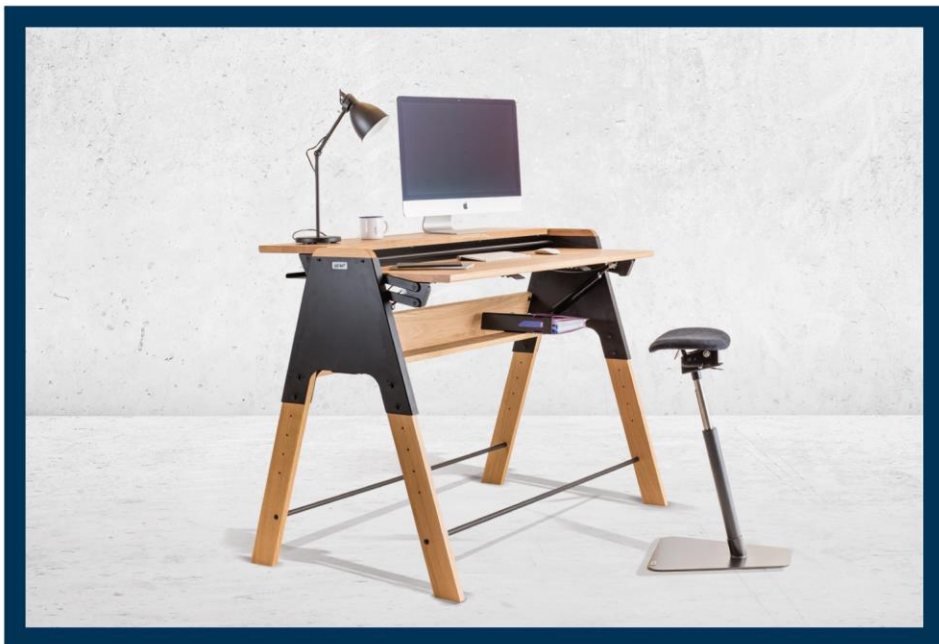

Will & Walt

WORKING
ALTERNATIVES

FLIPBOARD Evo

Le FLIPBOARD Evo a été conçu pour vous accompagner dans le changement. et suivre vos envies.

Toujours dans l'ADN WILL&WALT, ce nouveau FLIPBOARD intègre à son tour le FLIPSYSTEM, vous garantissant ainsi la même modularité posturale et donc, les mêmes bienfaits quotidiens pour votre santé.

QU'EST-CE QUI CHANGE VRAIMENT?

Nous avons développé un système simple, qui vous permet d'envisager le changement de façon plus progressive en fonction de votre personnalité et de votre morphologie.

Le FLIPBOARD est maintenant réglable en hauteur, afin de s'adapter au mieux à votre choix d'assise. (de 85 cm à 110 cm - hauteur de référence définie au montage, plateaux à plat)

Vous allez oser de nouvelles positions!

CHÊNE Massif - origine France/Certifié PEFC - Traité à l'huile/cire naturelle
* Possibilité des plateaux en stratifié chêne - nous consulter
ACIER peint (couleur au choix suivant minimums quantité)

Configuration de base :

Chêne Massif
Acier peint Noir

Goulotte Acier
pour gestion des cables

Dimensions :

850 / 1100 mm
(réglage tous les 50 mm)

1520 mm

880 mm

800 mm