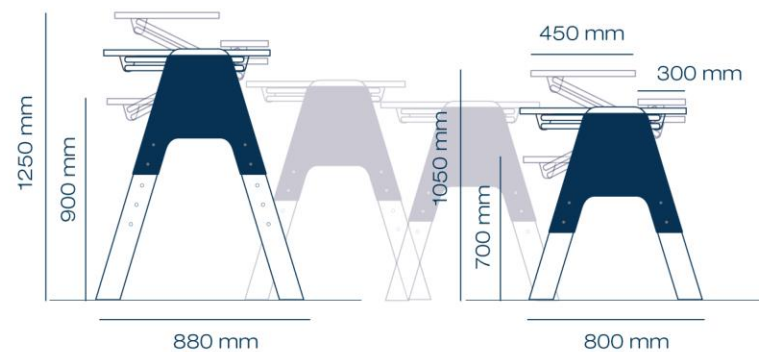

QU'EST-CE QUI CHANGE VRAIMENT?

Nous avons développé un système simple, qui vous permet d'envisager le changement de façon plus progressive en fonction de votre personnalité et de votre morphologie.

Le FLIPBOARD est maintenant réglable en hauteur, afin de s'adapter au mieux à votre choix d'assise. (de 85 cm à 110 cm - hauteur de référence définie au montage, plateaux à plat)

Configuration de base :

Chêne Massif
Acier peint Noir

Goulotte Acier
pour gestion des cables

Dimensions :

850 / 1100 mm
(réglage tous les 50 mm)

1520 mm

880 mm

800 mm